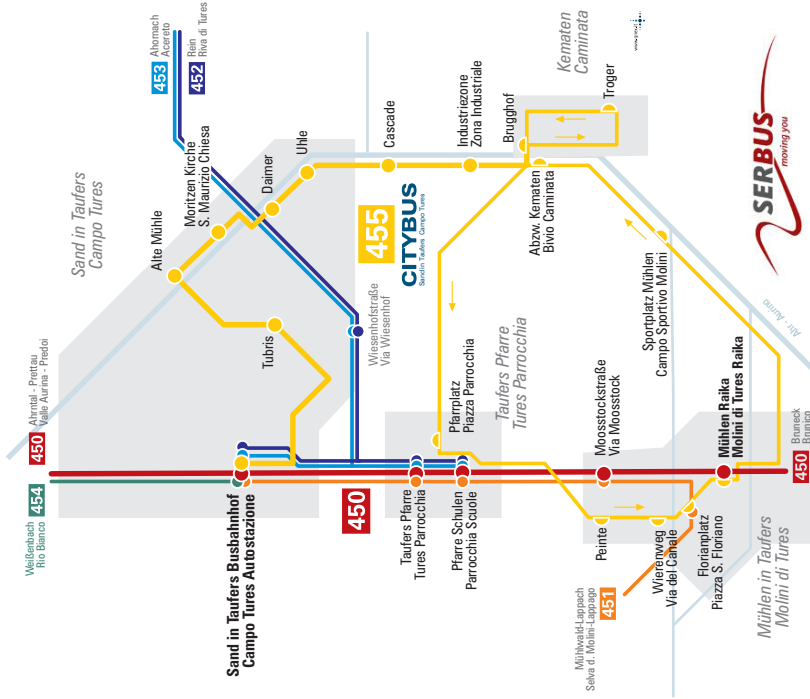

	☒	☒	☒	☒	☒	☒	☒	☒	☒	☒	
vom Ahrtal		6.53	7.23	7.53	8.23	8.53	9.23	9.53	10.23	10.53	dalla Valle Aurina
Sand i.T. Busbahnhof		6.55	7.25	7.55	8.25	8.55	9.25	9.55	10.25	10.55	Campo Tures Autostaz.
Tubris-Zentrum		6.57	7.27	7.57	8.27	8.57	9.27	9.57	10.27	10.57	Centro Tubris
Alte Mühle		6.58	7.28	7.58	8.28	8.58	9.28	9.58	10.28	10.58	Vecchio Mulino
Moritzen Kirche		6.59	7.29	7.59	8.29	8.59	9.29	9.59	10.29	10.59	S. Maurizio Chiesa
Daimer		7.00	7.30	8.00	8.30	9.00	9.30	10.00	10.30	11.00	Daimer
Cascade		7.01	7.31	8.01	8.31	9.01	9.31	10.01	10.31	11.01	Cascade
Sand i. T. Industriezone	6.32	7.02	7.32	8.02	8.32	9.02	9.32	10.02	10.32	11.02	Campo T. Zona Industriale
Troger	6.34	7.04	7.34	8.04	8.34	9.04	9.34	10.04	10.34	11.04	Troger
Brugghof	6.35	7.05	7.35	8.05	8.35	9.05	9.35	10.05	10.35	11.05	Brugghof
Taufers Pfarrplatz	6.36	7.06	7.36	8.06	8.36	9.06	9.36	10.06	10.36	11.06	Tures Parrocchia
Peinte	6.39	7.09	7.39	8.09	8.39	9.09	9.39	10.09	10.39	11.09	Peinte
Mühlenerhof	6.39	7.09	7.39	8.09	8.39	9.09	9.39	10.09	10.39	11.09	Mühlenerhof
Mühlen, Florianplatz	6.40	7.10	7.40	8.10	8.40	9.10	9.40	10.10	10.40	11.10	Molini, Piazza S.Floriano
von Bruneck	6.33	7.03	7.33	8.03	8.33	9.03	9.33	10.03	10.33	11.03	da Brunico
Mühlen, Raika	6.41	7.11	7.41	8.11	8.41	9.11	9.41	10.11	10.41	11.11	Molini, Raika
Mühlen, Sportplatz	6.42	7.12	7.42	8.12	8.42	9.12	9.42	10.12	10.42	11.12	Molini, area sportiva
Kematen, Brücke	6.43	7.13	7.43	8.13	8.43	9.13	9.43	10.13	10.43	11.13	Caminata, Ponte
Sand i. T. Industriezone	6.44	7.14	7.44	8.14	8.44	9.14	9.44	10.14	10.44	11.14	Campo T. Zona Industriale
Cascade	6.46	7.16	7.46	8.16	8.46	9.16	9.46	10.16	10.46	11.16	Cascade
Daimer	6.47	7.17	7.47	8.17	8.47	9.17	9.47	10.17	10.47	11.17	Daimer
Moritzen Kirche	6.48	7.18	7.48	8.18	8.48	9.18	9.48	10.18	10.48	11.18	S. Maurizio Chiesa
Tubris-Zentrum	6.48	7.18	7.48	8.18	8.48	9.18	9.48	10.18	10.48	11.18	Centro Tubris
Sand i.T. Busbahnhof	6.51	7.21	7.51	8.21	8.51	9.21	9.51	10.21	10.51	11.21	Campo Tures Autostaz.
-> Bruneck	6.55	7.25	7.55	8.25	8.55	9.25	9.55	10.25	10.55	11.25	-> Brunico
-> Ahrtal	7.10	7.40	8.10	8.40	9.10	9.40	10.10	10.40	11.10	11.40	-> Valle Aurina