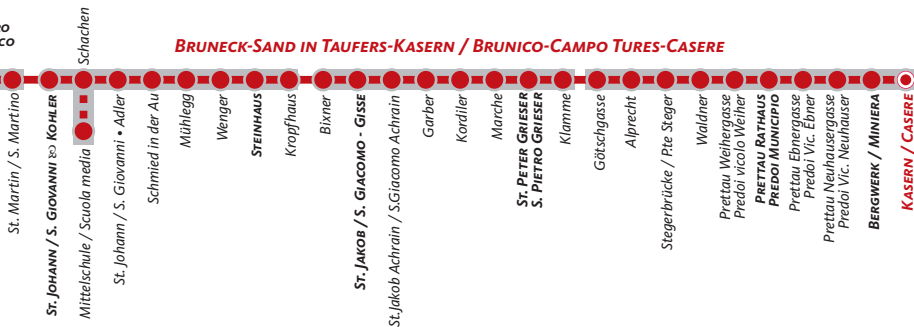

<http://provincia.bz.ouverture.it>

Buslinien TAUFERER-AHRNTAL

Autoservizi di linea VALLE AURINA

SERBUS
moving you

Die Abfahrtszeiten in den Fahrplänen beziehen sich auf die im Netzplan **FETT GEDRUCKTEN HALTESTELLEN**.

Le ore di partenza sugli orari si riferiscono alle **FERMATE STAMPATE IN GRASSETTO** su questa piantina.

AUTONOME PROVINZ BOZEN
VERKEHRSVERBUND
SÜDTIROL
PROVINCIA AUTONOMA DI BOLZANO
TRASPORTO INTEGRATO
ALTO ADIGE

- Bruneck-Sand in Taufers–Kasern
Brunico-Campo Tures–Casere
- Rein–Sand in Taufers
Riva di Tures–Campo Tures
- Ahornach–Sand in Taufers
Acereto–Campo Tures
- Lappach–Mühlwald–Sand in Taufers
Lappago–Selva dei Molini–Campo Tures
- Weissenbach–Sand in Taufers
Rio Bianco–Campo Tures
- Tarifhaltestellen
Fermate tariffarie