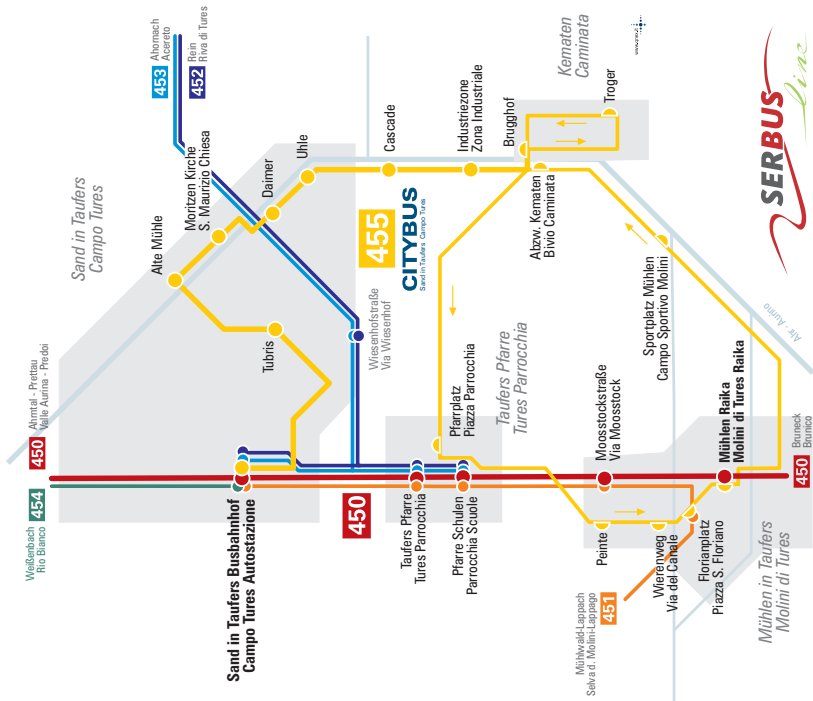

☒ verkehrt am Dienstag an Schultagen

☒ verkehrt am Donnerstag an Schultagen / circola il giovedì scolastico / school Thursdays

circola il martedì scolastico / school Tuesdays

	☒	☒	☒	☒	☒	☒	☒	☒	☒	☒	
von/from Bruneck		7.07	7.37	8.07	8.37	9.07	9.37	10.07	10.37	11.07	da Brunico
von/from Ahrntal		7.05	7.25		8.25	8.55	9.25	9.55	10.25	10.55	dalla Valle Aurina
Sand in Taufers Busbahnhof		7.10	7.40	8.10	8.40	9.10	9.40	10.10	10.40	11.10	Campo Tures Autostazione
Tubris		7.12	7.42	8.12	8.42	9.12	9.42	10.12	10.42	11.12	Tubris
Alte Mühle		7.13	7.43	8.13	8.43	9.13	9.43	10.13	10.43	11.13	Vecchio Mulino
Moritzen Kirche		7.14	7.44	8.14	8.44	9.14	9.44	10.14	10.44	11.14	S. Maurizio Chiesa
Daimer		7.15	7.45	8.15	8.45	9.15	9.45	10.15	10.45	11.15	Daimer
Cascade		7.16	7.46	8.16	8.46	9.16	9.46	10.16	10.46	11.16	Cascade
Sand in Taufers Industriezone	6.47	7.17	7.47	8.17	8.47	9.17	9.47	10.17	10.47	11.17	Campo Tures Zona Industriale
Troger	6.49	7.19	7.49	8.19	8.49	9.19	9.49	10.19	10.49	11.19	Troger
Brugghof	6.50	7.20	7.50	8.20	8.50	9.20	9.50	10.20	10.50	11.20	Brugghof
Taufers Pfarrplatz	6.51	7.21	7.51	8.21	8.51	9.21	9.51	10.21	10.51	11.21	Tures Parrocchia
Peinte	6.54	7.24	7.54	8.24	8.54	9.24	9.54	10.24	10.54	11.24	Peinte
Wierenweg	6.54	7.24	7.54	8.24	8.54	9.24	9.54	10.24	10.54	11.24	Via del Canale
Mühlen Florianplatz	6.55	7.25	7.55	8.25	8.55	9.25	9.55	10.25	10.55	11.25	Molini Piazza S. Floriano
Mühlen Raika	6.56	7.26	7.56	8.26	8.56	9.26	9.56	10.26	10.56	11.26	Molini Raika
→ Bruneck	6.59	7.29		8.29	8.59	9.29	9.59	10.29	10.59	11.29	→ Brunico
Sportplatz Mühlen	6.57	7.27	7.57	8.27	8.57	9.27	9.57	10.27	10.57	11.27	Campo Sportivo Molini
Abzweigung Kematen	6.58	7.28	7.58	8.28	8.58	9.28	9.58	10.28	10.58	11.28	Bivio Gaminata
Sand in Taufers Industriezone	6.59	7.29	7.59	8.29	8.59	9.29	9.59	10.29	10.59	11.29	Campo Tures Zona Industriale
Cascade	7.01	7.31	8.01	8.31	9.01	9.31	10.01	10.31	11.01	11.31	Cascade
Daimer	7.02	7.32	8.02	8.32	9.02	9.32	10.02	10.32	11.02	11.32	Daimer
Moritzen Kirche	7.03	7.33	8.03	8.33	9.03	9.33	10.03	10.33	11.03	11.33	S. Maurizio Chiesa
Tubris	7.03	7.33	8.03	8.33	9.03	9.33	10.03	10.33	11.03	11.33	Tubris
Sand in Taufers Busbahnhof	7.06	7.36	8.06	8.36	9.06	9.36	10.06	10.36	11.06	11.36	Campo Tures Autostazione
→ Ahrntal	7.10	7.40	8.10	8.40	9.10	9.40	10.10	10.40	11.10	11.40	→ Valle Aurina