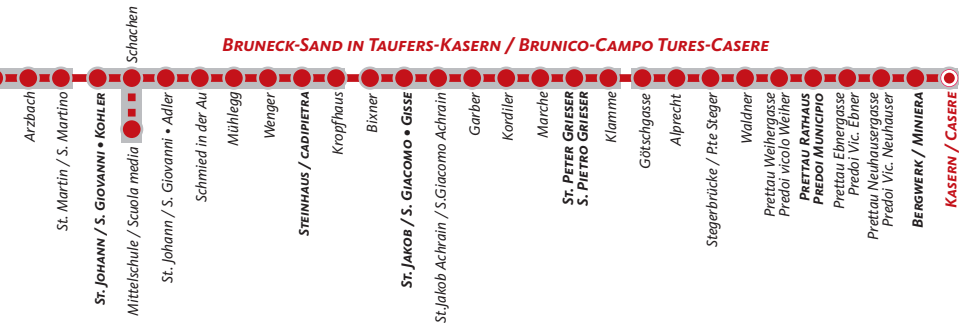

Die Abfahrtszeiten in den Fahrplänen beziehen sich auf die im Netzplan **FETT GEDRUCKTEN HALTESTELLEN**.

Le ore di partenza sugli orari si riferiscono alle **FERMATE STAMPATE IN GRASSETTO** su questa piantina.

The departure times in the timetables refer to the **BUS STOPS IN BOLD** on this map.

AUTONOME PROVINZ BOZEN
VERKEHRSVERBUND
SÜDTIROL
PROVINCIA AUTONOMA DI BOLZANO
TRASPORTO INTEGRATO
ALTO ADIGE

- Bruneck-Sand in Taufers–Kasern
  Brunico-Campo Tures–Casere
- Rein-Sand in Taufers
  Riva di Tures–Campo Tures
- Ahornach–Sand in Taufers
  Acereto–Campo Tures
- Lappach–Mühlwald–Sand in Taufers
  Lappago–Selva dei Molini–Campo Tures
- Weissenbach–Sand in Taufers
  Rio Bianco–Campo Tures
- Tarifzonen
  Zone tariffarie
  Fare zones

BRUNECK-SAND IN TAUFERS-KASERN / BRUNICO-CAMPO TURES-CASERE