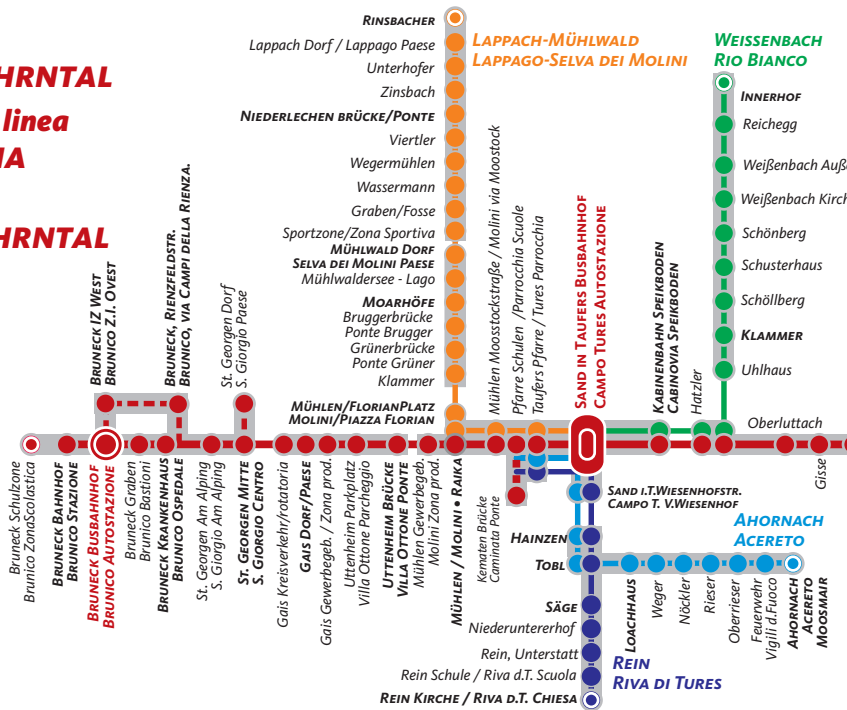

- **Rein ⇄ Sand in Taufers**
Riva di Tures ⇄ Campo Tures42

- **Ahornach ⇄ Sand in Taufers**
Acereto ⇄ Campo Tures43

- **Weißbach ⇄ Sand in Taufers**
Rio Bianco ⇄ Campo Tures44

- **Citybus Sand in Taufers**
Citybus Campo Tures46-48

<http://provinz.bz.ouverture.it>

<http://provincia.bz.ouverture.it>

Buslinien TAUFERER-AHRNTAL

Autoservizi di linea VALLE AURINA

Bus Network TAUFERER-AHRNTAL

Die Abfahrtszeiten in den Fahrplänen beziehen sich auf die im Netzplan **FETT GEDRUCKTEN HALTESTELLEN**.

Le ore di partenza sugli orari si riferiscono alle **FERMATE STAMPATE IN GRASSETTO** su questa piantina.

The departure times in the timetables refer to the **BUS STOPS IN BOLD** on this map.

AUTONOME PROVINZ BOZEN
VERKEHRSVERBUND
SÜDTIROL
PROVINCIA AUTONOMA DI BOLZANO
TRASPORTO INTEGRATO
ALTO ADIGE

- Bruneck-Sand in Taufers–Kasern
Brunico-Campo Tures–Casere
- Rein–Sand in Taufers
Riva di Tures–Campo Tures
- Ahornach–Sand in Taufers
Acereto–Campo Tures
- Lappach–Mühlwald–Sand in Taufers
Lappago–Selva dei Molini–Campo Tures
- Weissenbach–Sand in Taufers
Rio Bianco–Campo Tures
- Tarifzonen
Zone tariffarie
Fare zones