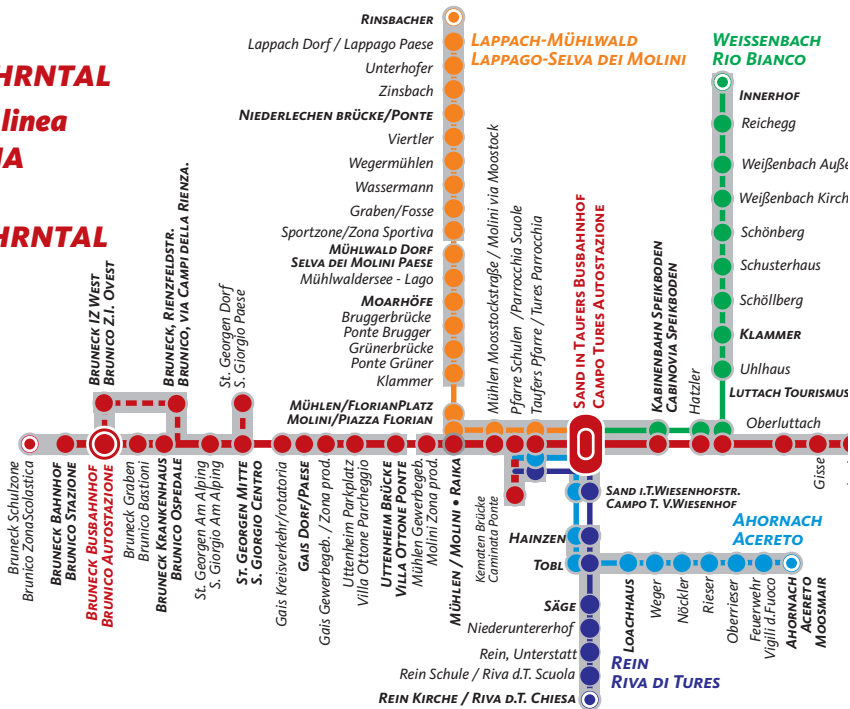

<http://provinz.bz.ouverture.it>

<http://provincia.bz.ouverture.it>

Buslinien TAUFERER-AHRNTAL

Autoservizi di linea VALLE AURINA

Bus Network TAUFERER-AHRNTAL

SERBUS
line

Die Abfahrtszeiten in den Fahrplänen beziehen sich auf die im Netzplan **FETT GEDRUCKTEN HALTESTELLEN**.

Le ore di partenza sugli orari si riferiscono alle **FERMATE STAMPATE IN GRASSETTO** su questa piantina.

AUTONOME PROVINZ BOZEN
VERKEHRSVERBUND
SÜDTIROL

PROVINCIA AUTONOMA DI BOLZANO
TRASPORTO INTEGRATO
ALTO ADIGE

- **Bruneck-Sand in Taufers–Kasern**
Brunico-Campo Tures–Casere
- **Rein–Sand in Taufers**
Riva di Tures–Campo Tures
- **Ahornach–Sand in Taufers**
Acereto–Campo Tures
- **Lappach–Mühlwald–Sand in Taufers**
Lappago–Selva dei Molini–Campo Tures
- **Weissenbach–Sand in Taufers**
Rio Bianco–Campo Tures
- **Tarifhaltestellen**
Fermate tariffarie