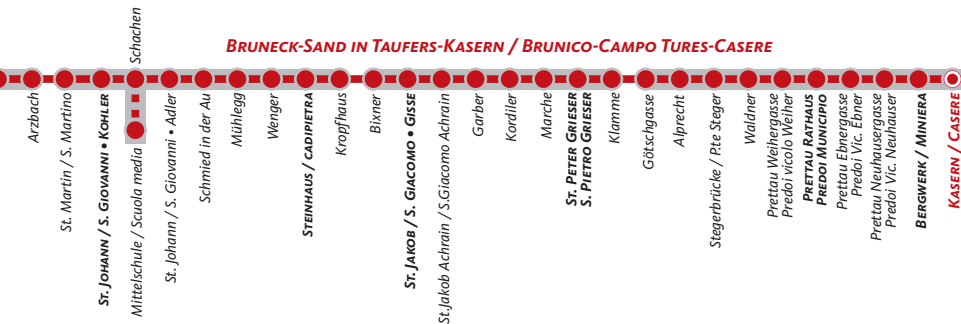

Die Abfahrtszeiten in den Fahrplänen beziehen sich auf die im Netzplan **FETT GEDRUCKTEN HALTESTELLEN**.

Le ore di partenza sugli orari si riferiscono alle **FERMATE STAMPATE IN GRASSETTO** su questa piantina.

AUTONOME PROVINZ BOZEN
VERKEHRSVERBUND
SÜDTIROL

PROVINCIA AUTONOMA DI BOLZANO
TRASPORTO INTEGRATO
ALTO ADIGE

- **Bruneck-Sand in Taufers–Kasern**
  Brunico-Campo Tures–Casere
- **Rein–Sand in Taufers**
  Riva di Tures–Campo Tures
- **Ahornach–Sand in Taufers**
  Acereto–Campo Tures
- **Lappach–Mühlwald–Sand in Taufers**
  Lappago–Selva dei Molini–Campo Tures
- **Weissenbach–Sand in Taufers**
  Rio Bianco–Campo Tures
- **Tarifhaltestellen**
  Fermate tariffarie

BRUNECK-SAND IN TAUFRS-KASERN / BRUNICO-CAMPO TURES-CASERE